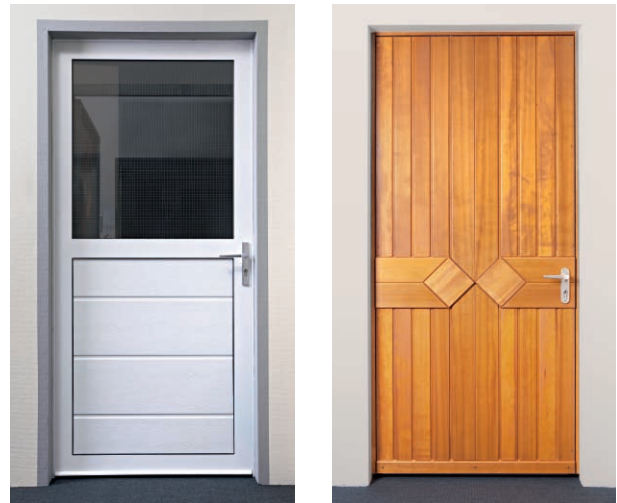

Natürlich auch von TBS: Die passende Nebentür zum Garagentor