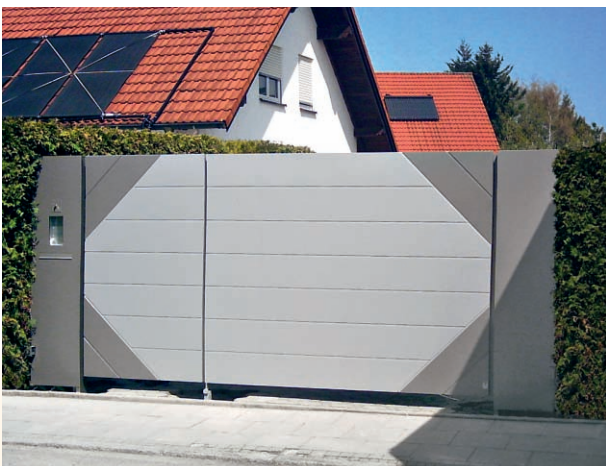

Das Komplettdprogramm rund um Ihr Garagentor.

Bei TBS finden Sie nicht nur Ihr persönliches Traumtor, sondern auch alles rund um Ihr „Schmuckstück“. Zum Beispiel den passenden elektrischen Torantrieb für ein Plus an Komfort und Sicherheit – natürlich inklusiv einer Vielzahl an Fernbedienungs-Varianten, vom Mini-Sender bis zur praktischen Einbau-Lösung für Ihr Fahrzeug.

Und für ein noch harmonischeres Erscheinungsbild Ihres Hauses bietet TBS für alle Garagentor-Modelle auch optisch perfekt abgestimmte Nebeneingangstüren, Haustüren und Hof Tore – selbstverständlich in gleich hoher technischer Qualität und maßlich exakt abgestimmt auf Ihre baulichen Gegebenheiten. Damit wirklich alles zusammenpasst.

Flügel-Hoftor in Panel-Optik mit elektrischem Antrieb

Auch wenn es um Torsanierungen geht, sind Sie bei TBS genau richtig: Unser Komplettd-Service kümmert sich um alles – vom Ausbau und von der Entsorgung Ihres alten Tores bis hin zu allen erforderlichen Nebearbeiten wie Putzausbesserung und Estrichanpassung. Und das alles an einem Tag.