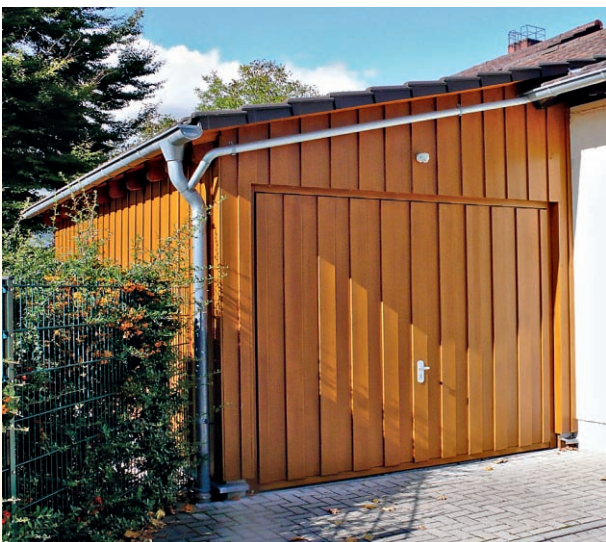

An TBS-Toren kann man sich gar nicht satt sehen.

Bilder sagen mehr als tausend Worte. Das gilt auch für Tore von TBS, die allein von ihrer Optik echte „Hingucker“ sind. Einige Beispiele dafür sehen Sie auf den folgenden Seiten – ohne viele Worte.

Wenn Sie noch mehr Beispiele für die ganze Vielfalt von TBS-Garagentoren, -Hoftoren und -Türen sehen möchten, schauen Sie doch einfach mal auf unsere Website: Unter www.torbau-schwaben.de finden Sie eine Übersicht über alle Modellreihen mit zahlreichen Bildgalerien und dazu viele interessante Anregungen zur Gestaltung Ihres Traumtores.

Oder Sie besuchen unsere große Torausstellung in Oberessendorf, direkt an der B 30 zwischen Ulm und Bodensee. Auf über 800 qm Fläche erwartet Sie hier ein attraktiver Querschnitt durch das komplette TBS-Programm. Wir freuen uns auf Sie!

**Gehen Sie auf Entdeckungsreise:
TBS – die ganze Vielfalt von Toren und Türen.**

TBS hat für jedes bauliche Umfeld das passende Garagentor